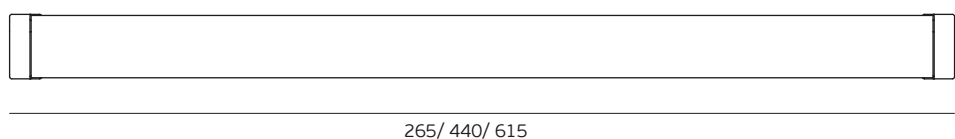

Ficha técnica do produto

Datasheet / Ficha técnica del producto

Data: 25.11.2020

Versão: 1.0

IN.40.200

Accessórios para casa de banho/
Bathroom accessories/ Accesorios de baño

ET:2432/2020

Documento confidencial / Confidential document / Documento confidencial @ JNF 2020

Descrição / Description / Descripción

Toalheiro / Towel holder / Toallero

Versão / Version / Versión

1.0

Data / Date / Data

25.11.2020