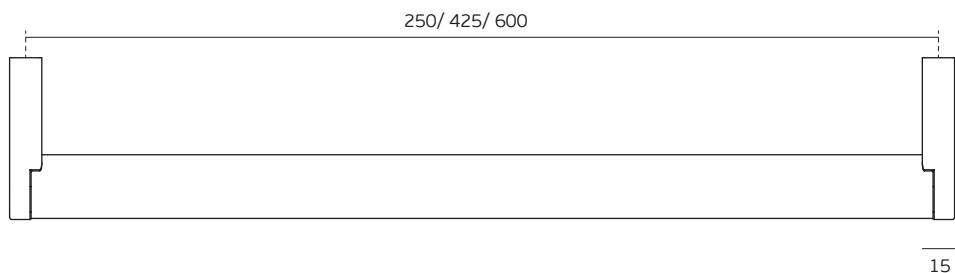

Ficha técnica do produto

Datasheet / Ficha técnica del producto

Data: 25.11.2020

Versão: 1.0

IN.40.200

Accessórios para casa de banho/
Bathroom accessories/ Accesorios de baño

ET:2432/2020

Documento confidencial / Confidential document / Documento confidencial @ JNF 2020

Descrição / Description / Descripción

Toalheiro / Towel holder / Toallero

Versão / Version / Versión

1.0

Data / Date / Data

25.11.2020