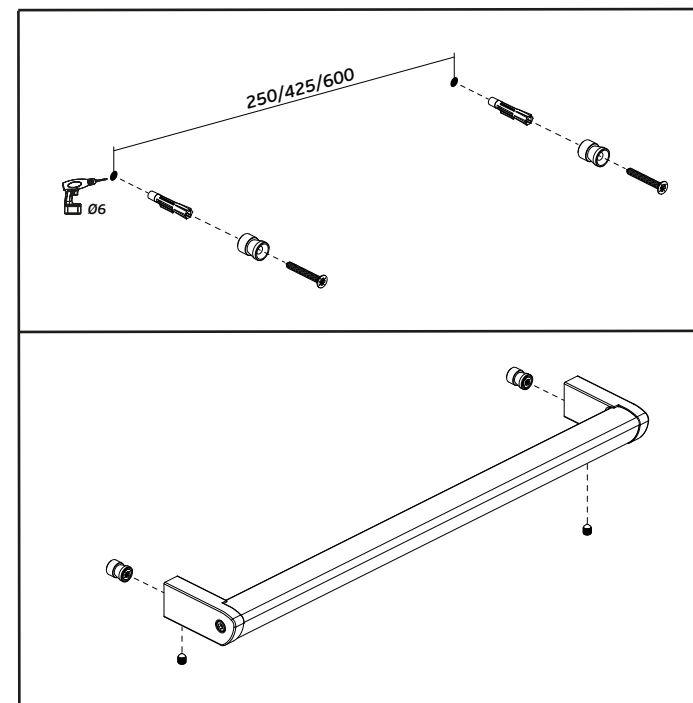

.TCH
TITANIUM CHOCOLATE

.TCO
TITANIUM COPPER

.TG
TITANIUM GOLD

Ficha técnica do produto

Datasheet / Ficha técnica del producto

Data: 25.11.2020

Versão: 1.0

IN.40.200

Accessórios para casa de banho/
Bathroom accessories/ Accesorios de baño

ET:2432/2020

Documento confidencial / Confidential document / Documento confidencial @ JNF 2020

Descrição / Description / Descripción

Toalheiro / Towel holder / Toallero

Versão / Version / Versión

1.0

Data / Date / Data

25.11.2020